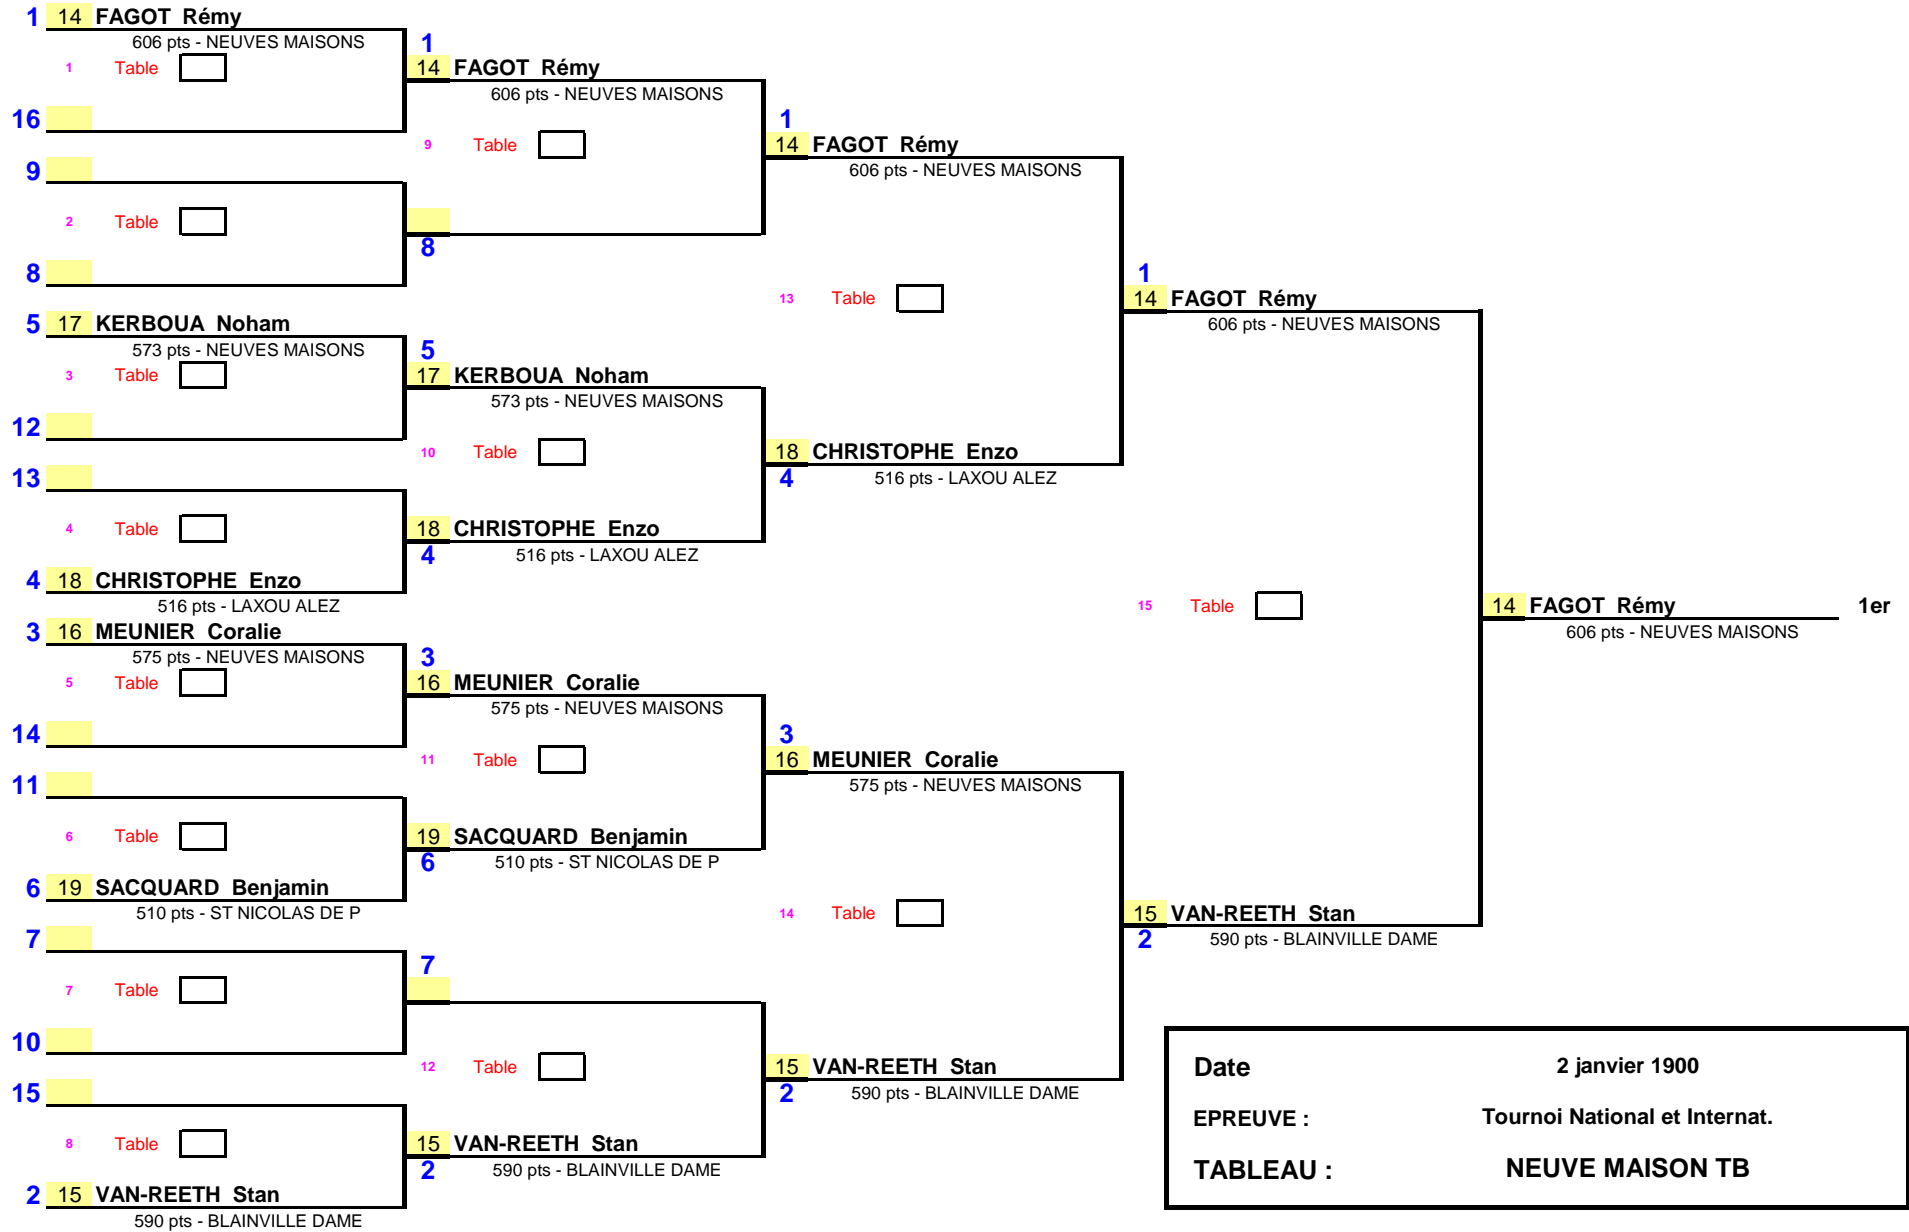

1/8 de Finale

1/4 de Finale

1/2 Finale

Finale

Date	2 janvier 1900
EPREUVE :	Tournoi National et Internat.
TABLEAU :	NEUVE MAISON TB