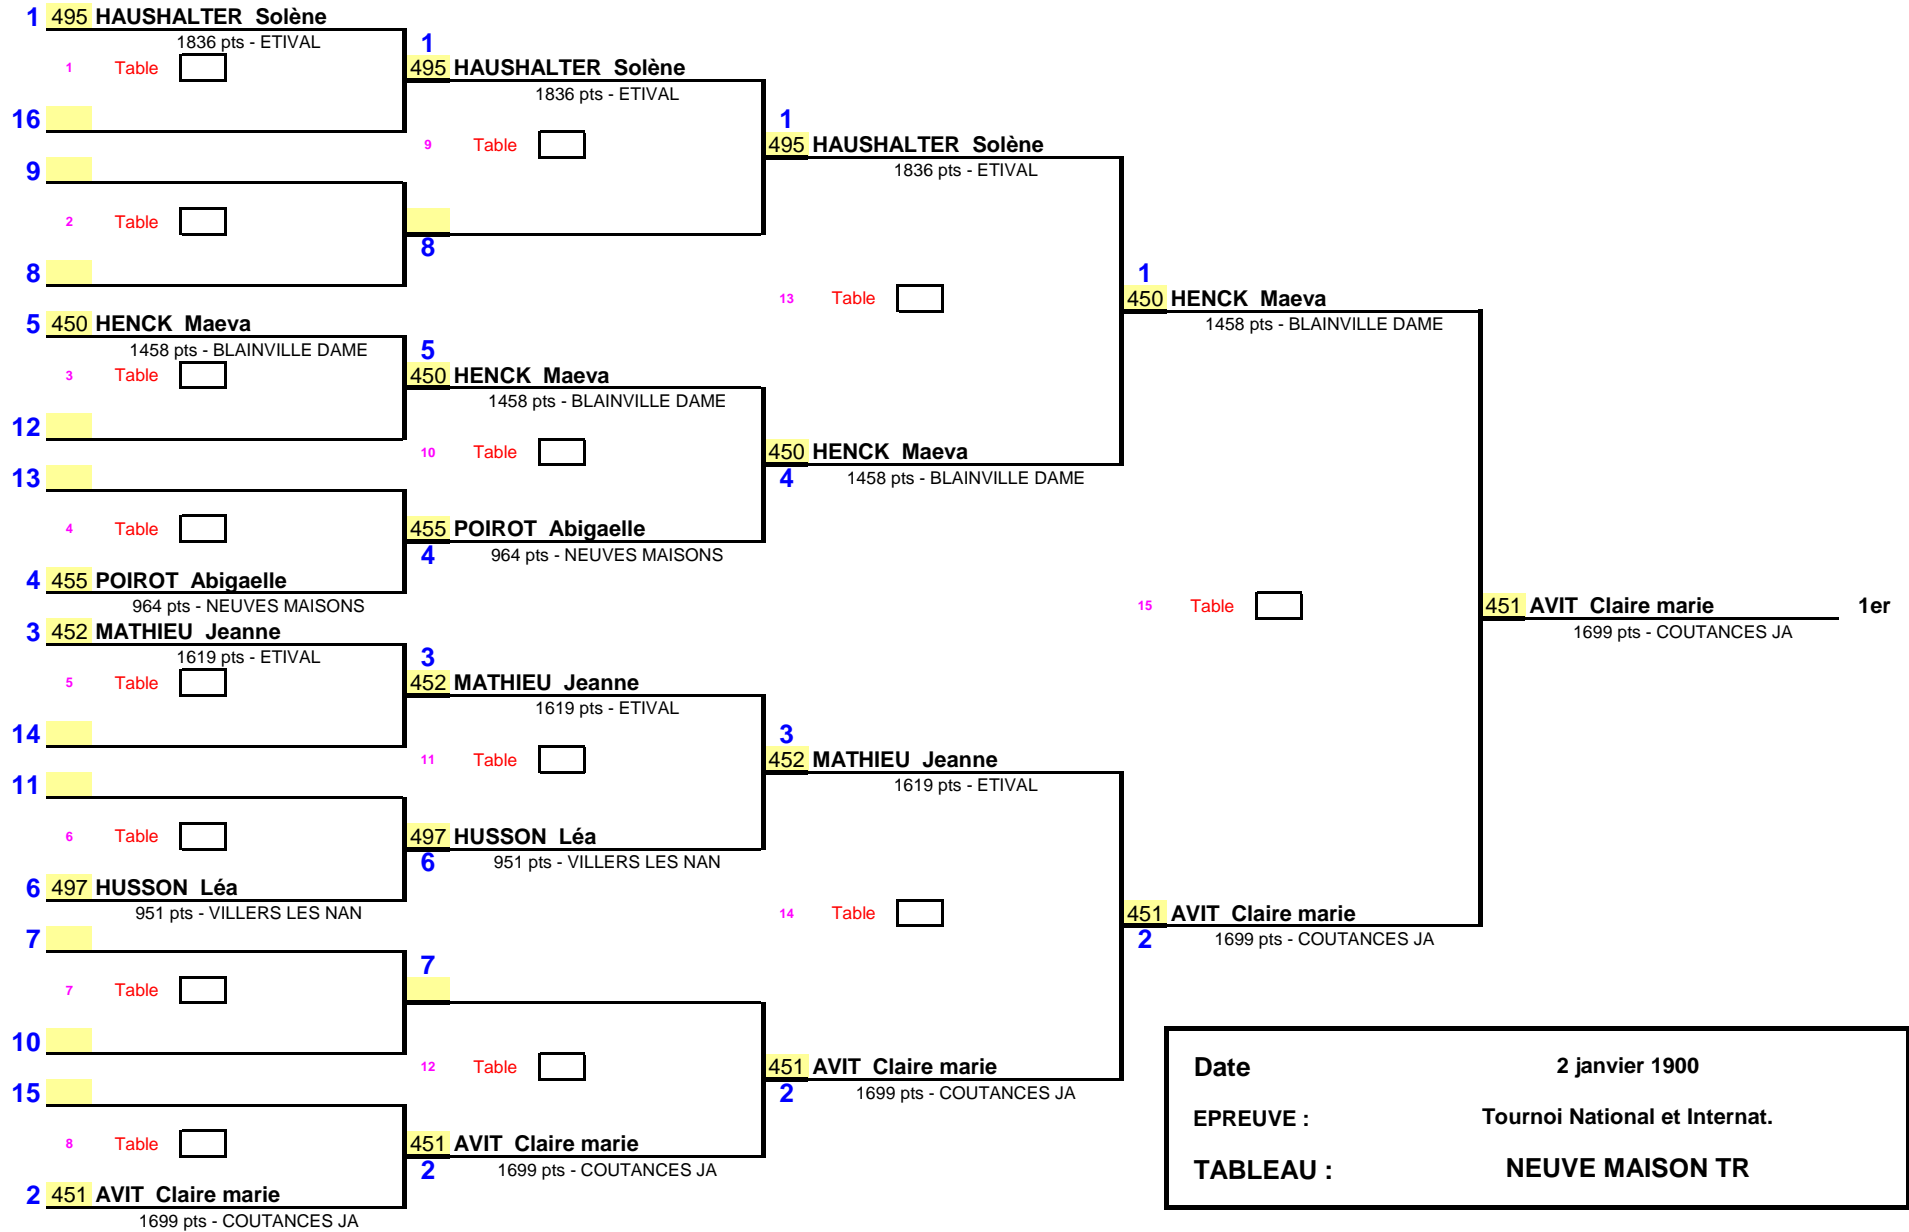

1/8 de Finale

1/4 de Finale

1/2 Finale

Finale

Date	2 janvier 1900
EPREUVE :	Tournoi National et Internat.
TABLEAU :	NEUVE MAISON TR