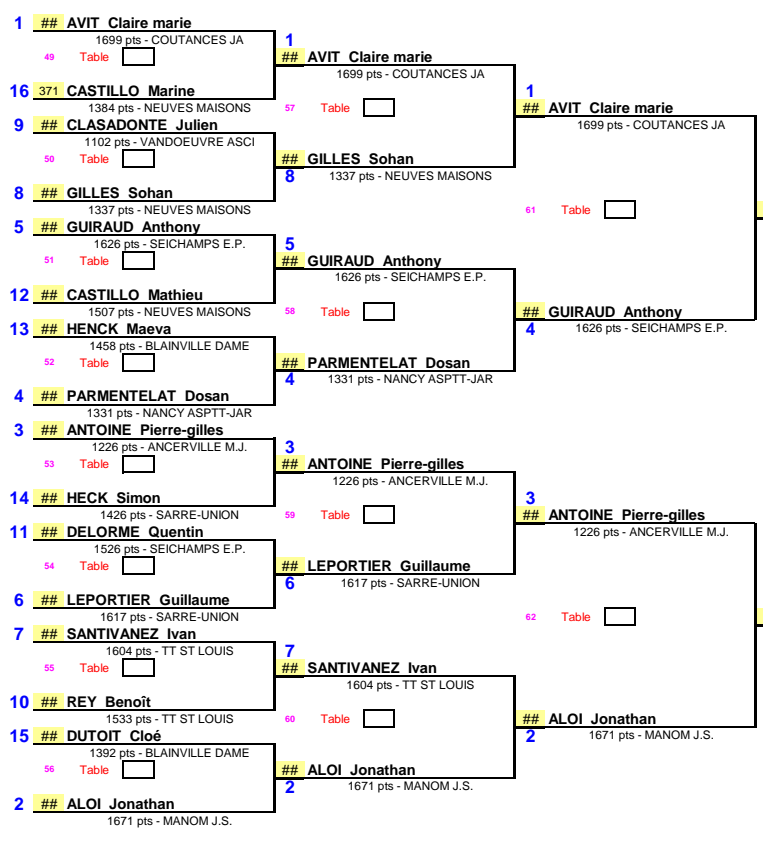

1/8 de Finale      1/4 de Finale      1/2 Finale      Finale

Date : 2 janvier 1900  
 EPREUVE : Tournoi National et Internat.  
 TABLEAU : NEUVE MAISON TO

**## AVIT Claire marie** 1er  
 1699 pts - COUTANCES JA