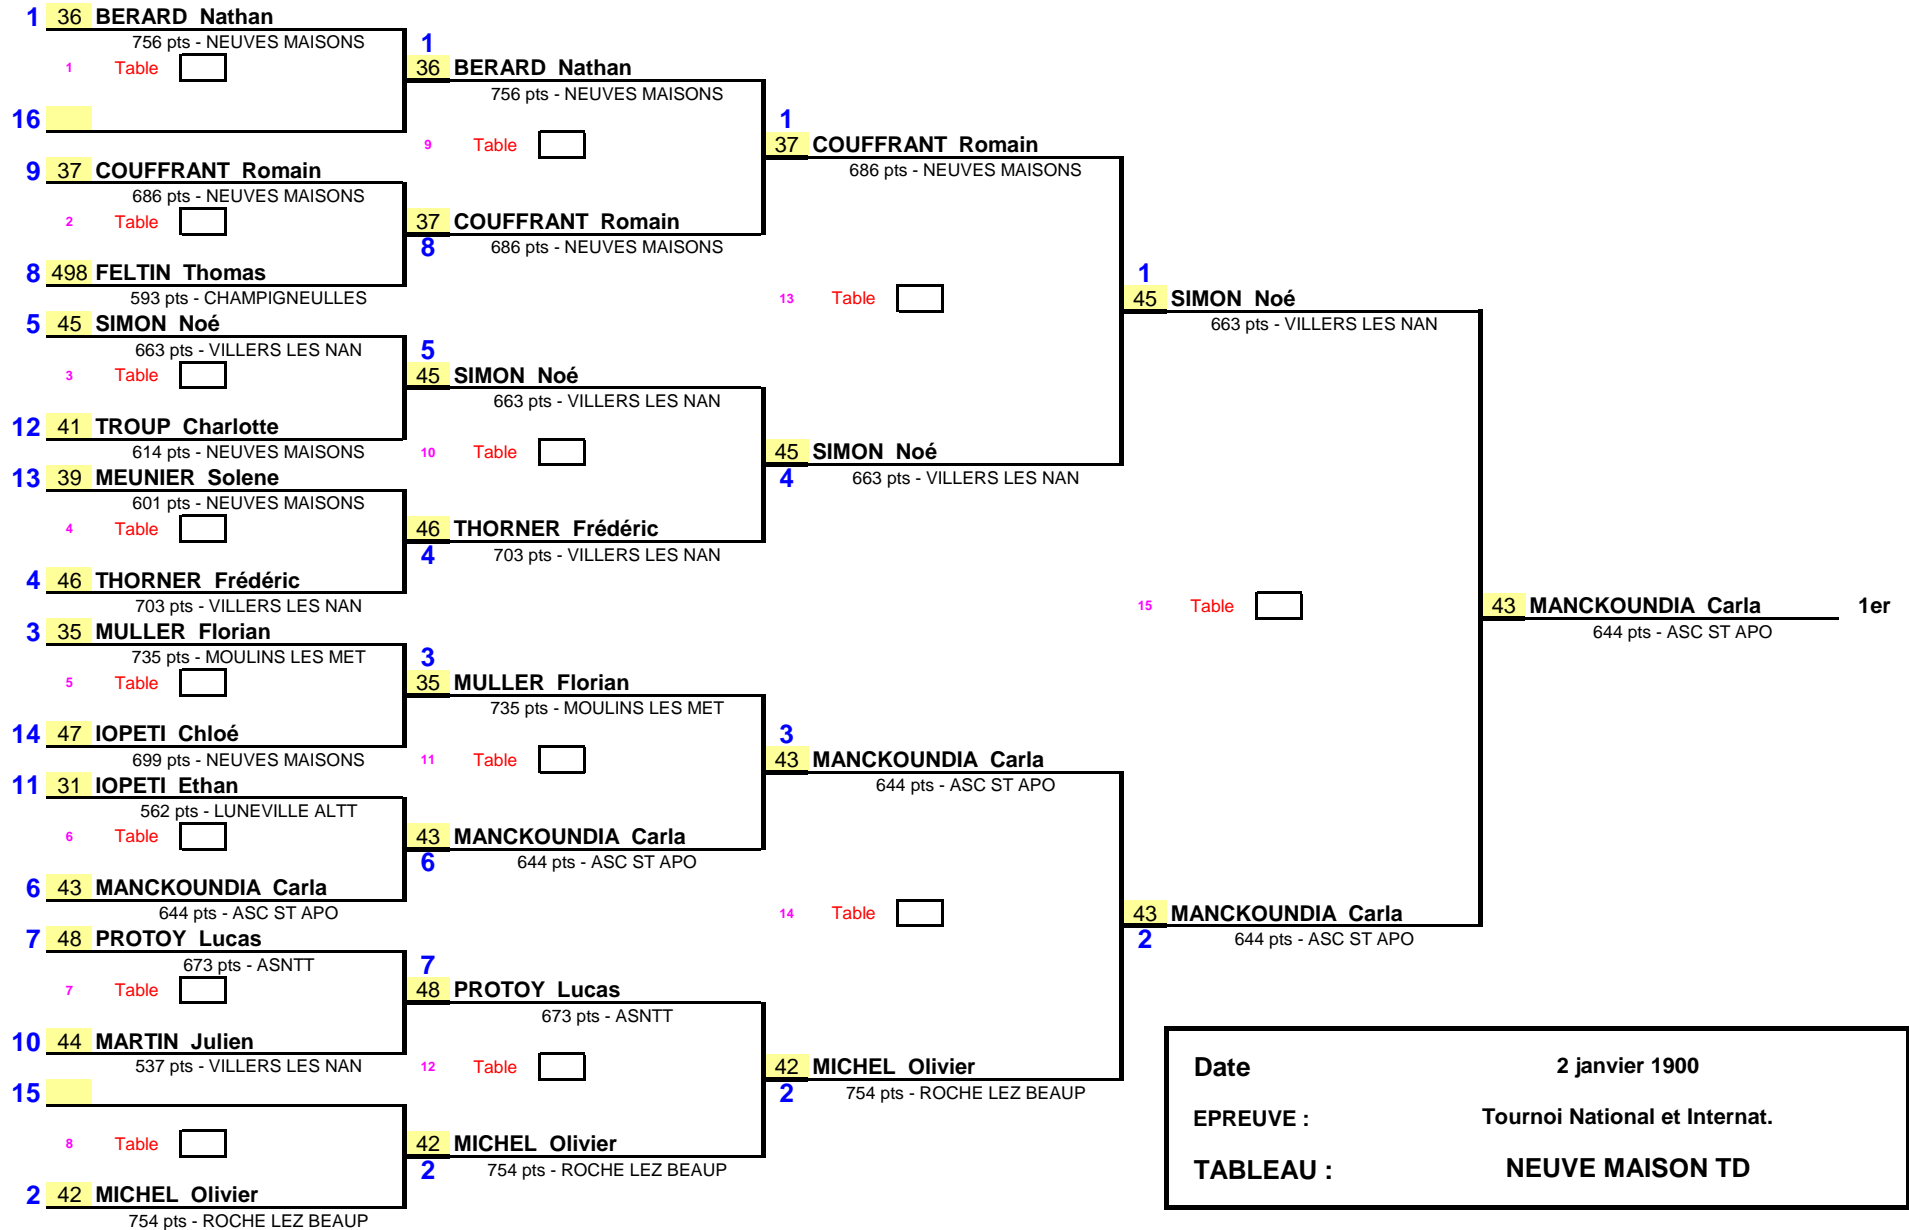

1/8 de Finale

1/4 de Finale

1/2 Finale

Finale

Date	2 janvier 1900
EPREUVE :	Tournoi National et Internat.
TABLEAU :	NEUVE MAISON TD