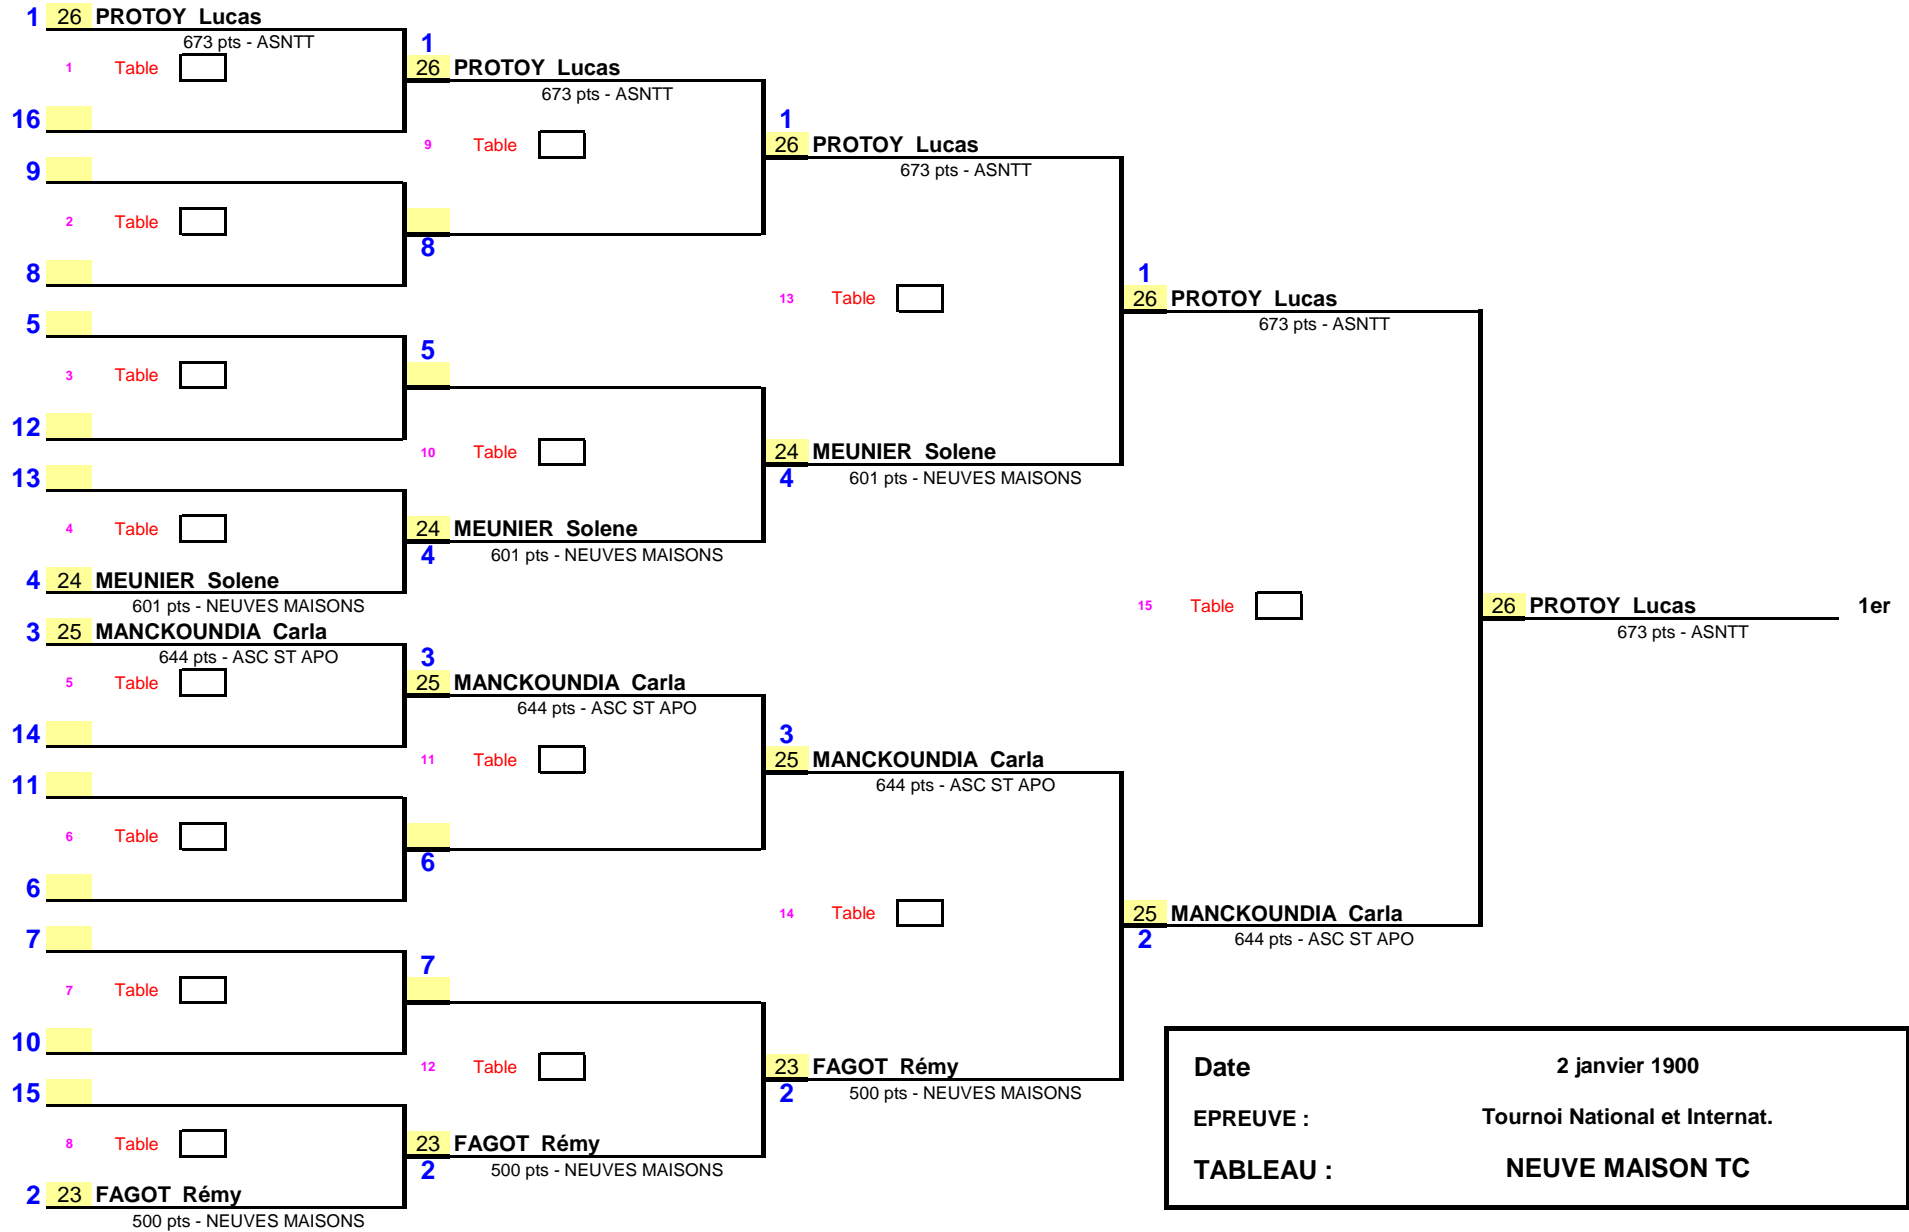

1/8 de Finale

1/4 de Finale

1/2 Finale

Finale

Date	2 janvier 1900
EPREUVE :	Tournoi National et Internat.
TABLEAU :	NEUVE MAISON TC